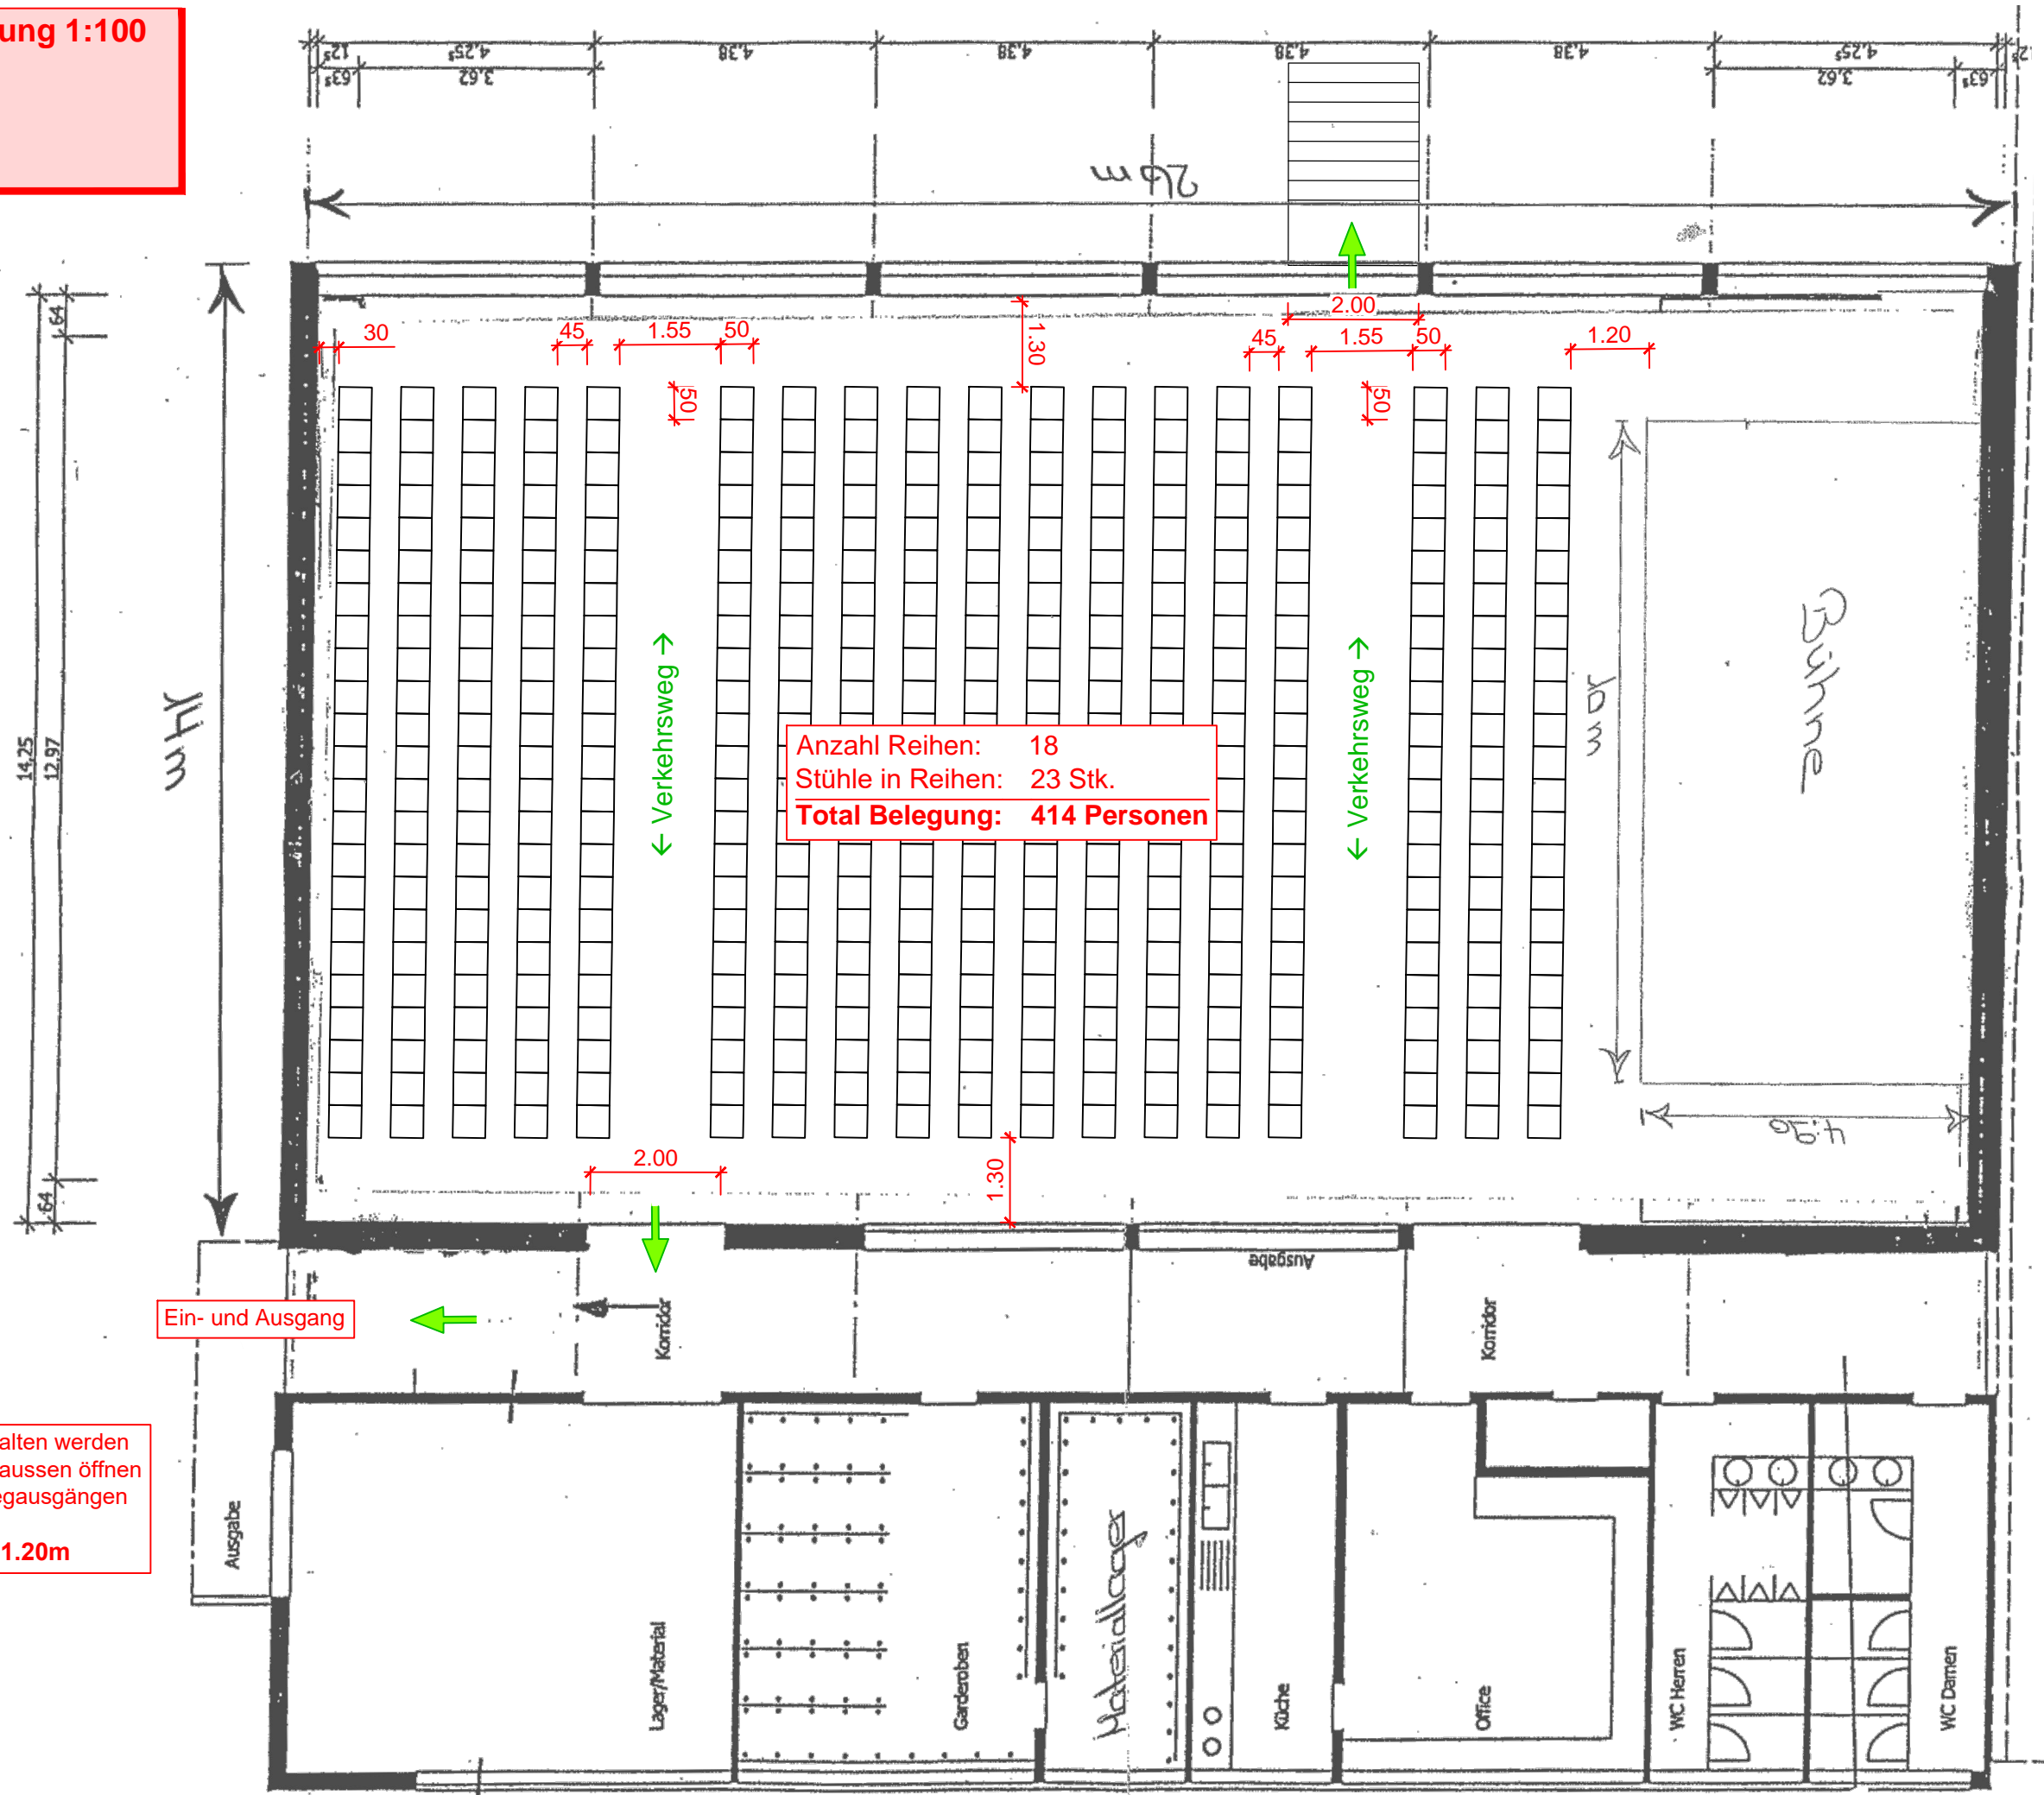

Eventhalle, Konzertbestuhlung 1:100

ASA Gemeinde Flims

Plan Nr.: 1172_A2

DB / 19.06.2019

Anzahl Reihen: 18
Stühle in Reihen: 23 Stk.
Total Belegung: 414 Personen

Ein- und Ausgang

- Fluchtwege müssen stets freigehalten werden
- Fluchtweg-Türen müssen gegen aussen öffnen
- Es dürfen keine PW vor Fluchtwegausgängen parkiert werden
- **Minimale Verkehrswegbreite $\geq 1.20\text{m}$**